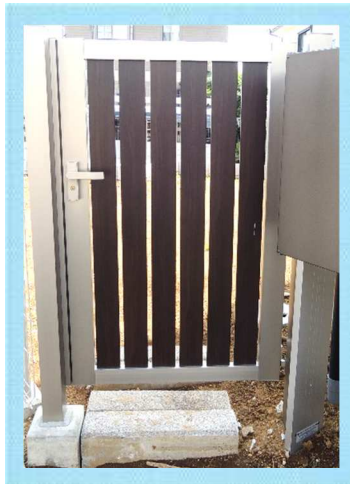

玄関目隠しのフェンス、庭への入り口の門扉、宅配ボックス、ポストを設置しました。

● S様邸 ●

流山市平和台

工期：1週間

新築住宅の外構部分を施工させていただきました。

不在でも荷物が受け取れる便利な宅配ボックス。

こちらのポスト柱は照明、表札、インターホン、ポストそれぞれ施主様お好みの物を選ばれて、造作で柱を作成しました。

庭への入り口の門扉は施錠できます。お家の雰囲気にもピッタリ合っています！

玄関扉前の目隠しフェンスは横並びになっている庭入り口の門扉と雰囲気が合っていて一体感があります。

フェンスの扉部分は開口すると幅、約2m開くので軽自動車ならラクラク駐車できます♪

お庭の水栓は赤い立水栓がポイントです！

so cute

庭をぐるっと囲むフェンスです。