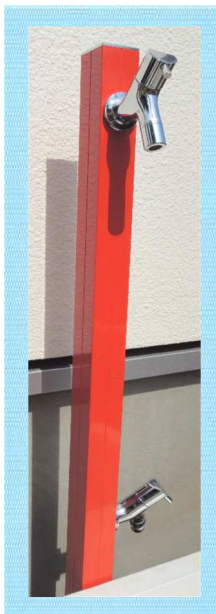

玄関目隠しのフェンス、庭への入り口の門扉、宅配ボックス、ポストを設置しました。

● S様邸 ●

流山市平和台

工期：1週間

新築住宅の外構部分を施工させていただきました。

不在でも荷物が受け取れる便利な宅配ボックス。

こちらのポスト柱は照明、表札、インターホン、ポストそれぞれ施主様お好みの物を選ばれて、造作で柱を作成しました。

庭への入り口の門扉は施錠できます。お家の雰囲気にもピッタリ合っています！

玄関扉前の目隠しフェンスは横並びになっている庭入り口の門扉と雰囲気が合っていて一体感があります。

フェンスの扉部分は開口すると幅、約2m開くので軽自動車ならラクラク駐車できます♪

お庭の水栓は赤い立水栓がポイントです！

so cute

庭をぐるっと囲むフェンスです。