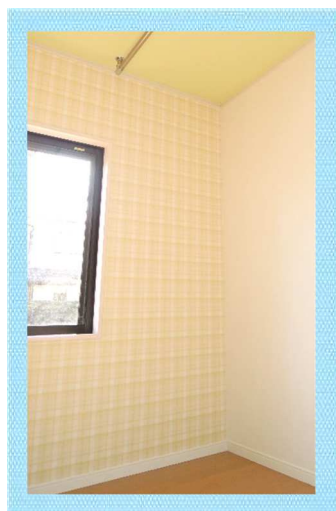

クロスを張替えました。
天井はグリーン、側面1面はチェック、
その他の面は白と3色で張り分けました。

サッシも元は店舗入り口として引き戸のサッシが入っていましたが、間口を小さくして腰高窓へ変えました

クロスの3色と床との取合わせです。
このお色を提案させていただき、明るいお部屋を造る事ができて良かったです！

換気扇を新たに設置いたしました。

入口サッシも交換しました。

床に置かれていた棚を天井に設置しなおしました。