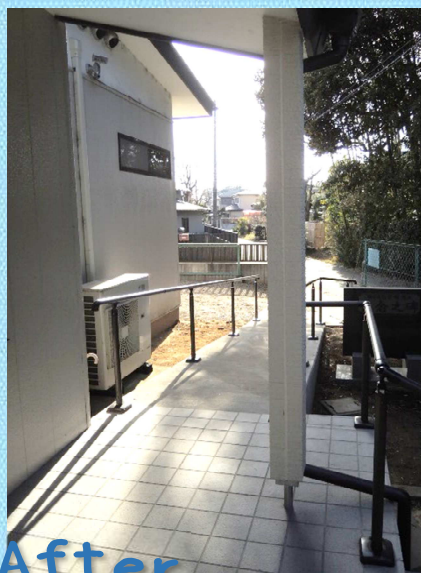

Before

After

玄関引き戸を交換し、以前引手だった物から把手にかわり開閉がしやすくなりました。

● 桜台自治会館 ●

千葉県野田市桜台

工期：2ヶ月

Before

開館20周年を迎える桜台自治会館の20周年事業として玄関付近の改修工事を担当させていただきました。

After

After

スロープを造る為に玄関前の柱を撤去し、新しく手前に柱を新設しました。スロープ設置に伴い玄関前の段差が高くなった為、階段を新設しました。

Before

Before

After

下駄箱を新しく造りました。

おにゅう